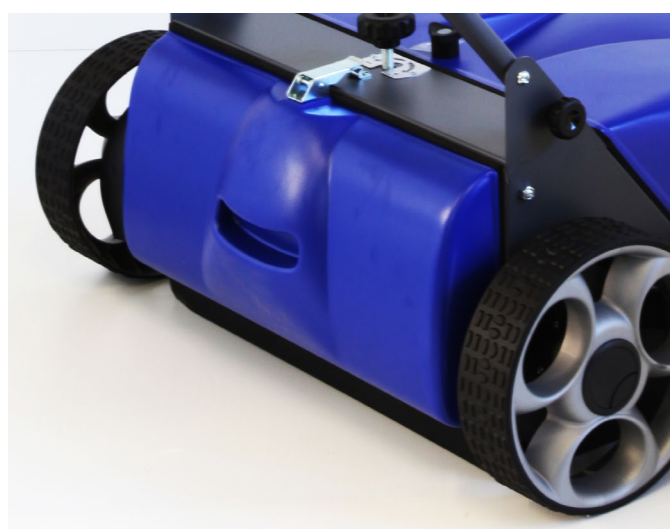

SPAZZATRICI

650M-950M

FLASH BIEFFE

Spazzatrici manuali

FLASH 650M

DATI TECNICI

FUNZIONAMENTO	MANUALE
RESA ORARIA	1500 m ²
LARGHEZZA DI LAVORO	650 mm
CASSETTO RIFIUTI	30 lt
INGOMBRO	85x77x42 cm
PESO	26 kg

FLASH 950M

DATI TECNICI

FUNZIONAMENTO	MANUALE
RESA ORARIA	2200 m ²
LARGHEZZA DI LAVORO	950 mm
CASSETTO RIFIUTI	30 lt
INGOMBRO	85x77x43 cm
PESO	26 kg

RICAMBI, ASSISTENZA e NOTE

✓ L'intera produzione avviene in Italia, nel nostro stabilimento di Pesaro.